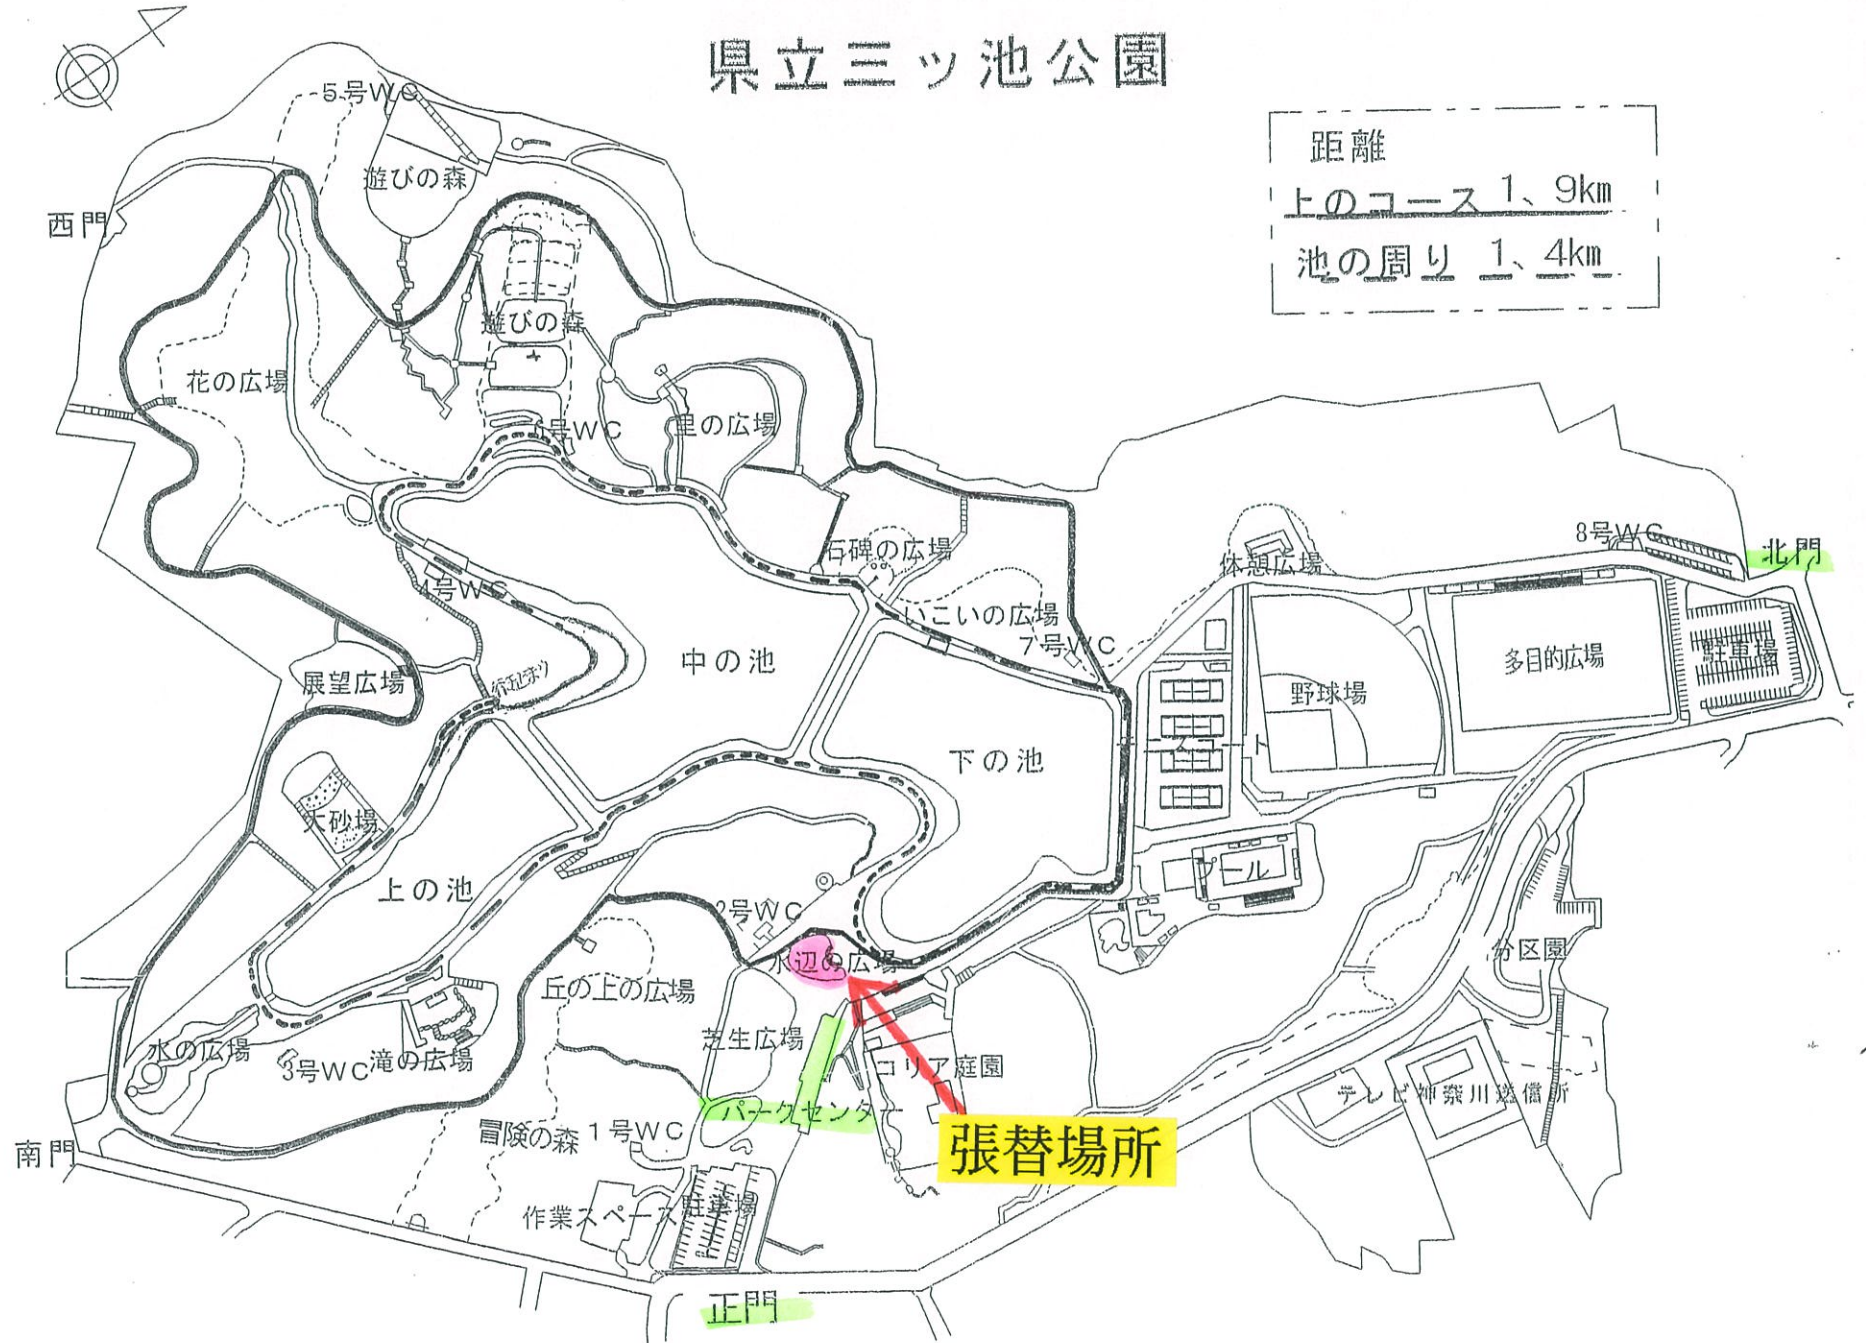

# 県立三ッ池公園

距離  
上のコース 1、9km  
池の周り 1、4km

張替場所