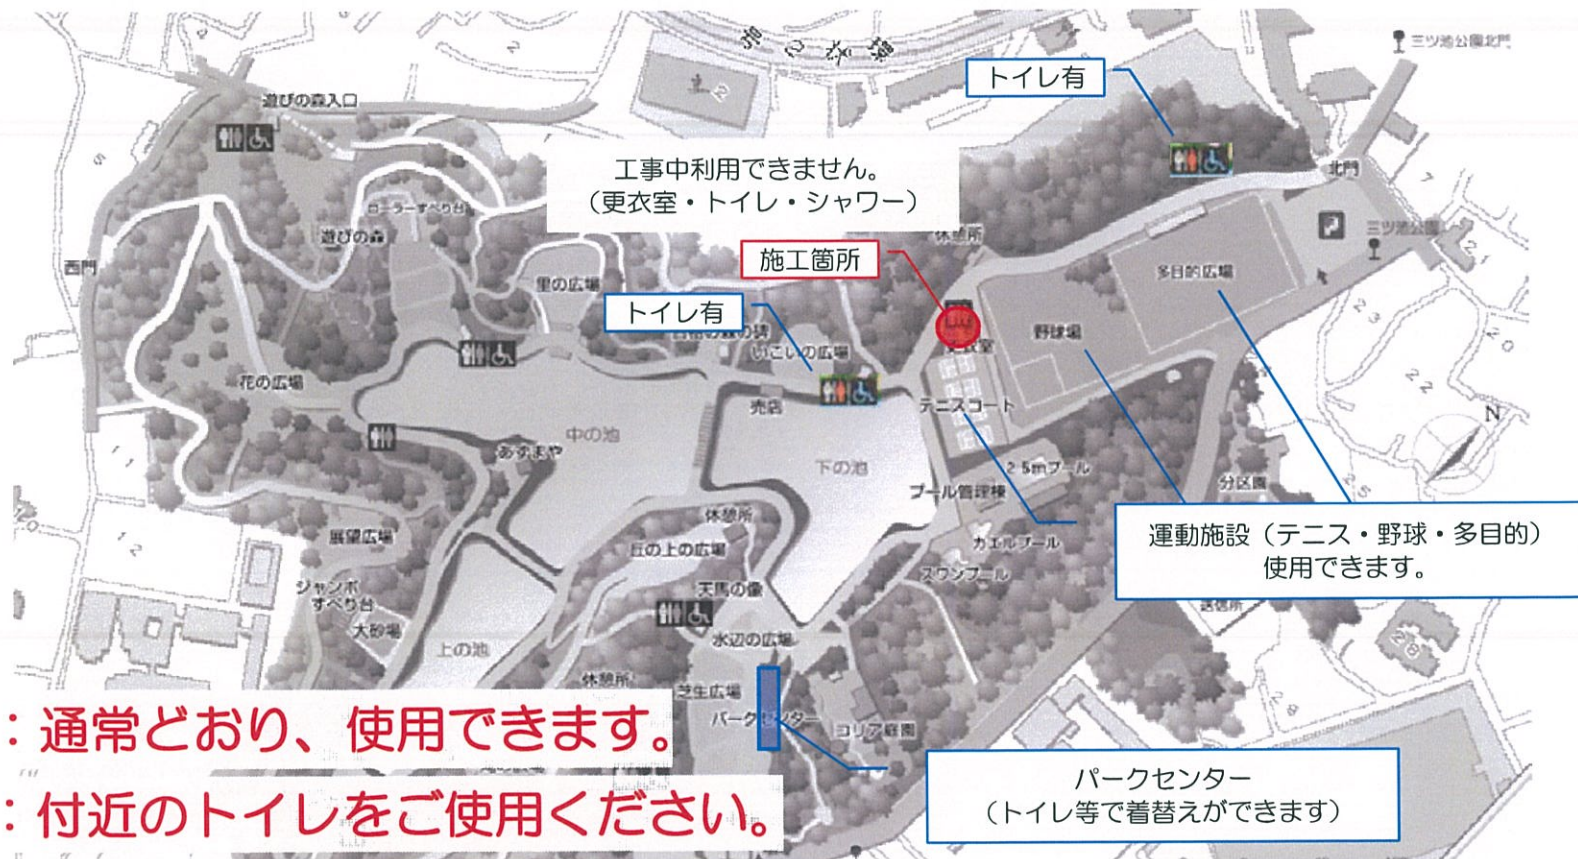

更衣室建て替え 工事期間中の施設の利用について

運動施設：通常どおり、使用できます。

トイレ：付近のトイレをご使用ください。

更衣室：着替え室が必要な方は、パークセンターのトイレ等をご使用ください。

シャワー：申し訳ありませんが、工事期間中ご使用できなくなります。

自動販売機：一時撤去します。12月上旬、テニスコート脇に再設置の予定です。

工事期間中、ご不便をおかけしますがどうぞよろしくお願いいたします。