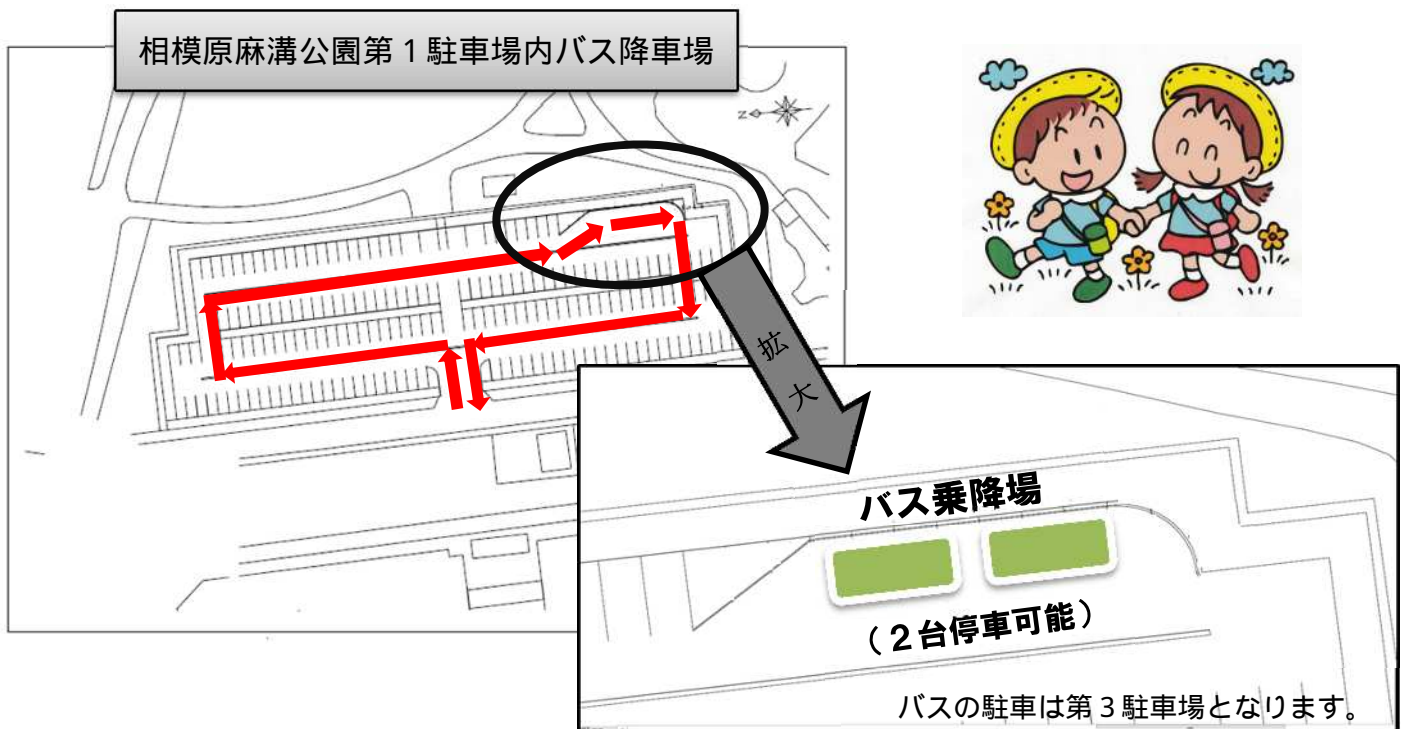

相模原麻溝公園第1駐車場に

マイクロバス乗降場を開設！

相模原市立相模原麻溝公園（ふれあい動物広場を含む。）のご利用にあたり、マイクロバスでお越しの場合は、これまで第3駐車場で乗降や駐車をお願いしており、園児の道路横断や荒天等に危険であるとのことご指摘をいただいております。

そこで、第1駐車場の一部を改修し、マイクロバスの乗降場を開設しましたので、お知らせいたします。

なお、第1駐車場はあくまで乗降場としての利用であり、駐車については従来どおり第3駐車場のご利用となりますので御理解・御協力をお願いします。

利用できるマイクロバスは、車両総重量8t未満、定員29名以下の車両です。大型、中型及びマイクロバスに分類されない小型車両の進入はできません。

遠足などで公園を団体でご利用の際には、申込みが必要です。（公財）相模原市まち・みどり公社ホームページから申込書をダウンロードの上、公園管理事務所までFAXでお申込みください。

団体利用の申込みにより、バス降車場をカラーコーンで確保いたします。申込みがない場合には、バス降車場を一般車両駐車場として開放しますので、ご承知おきください。