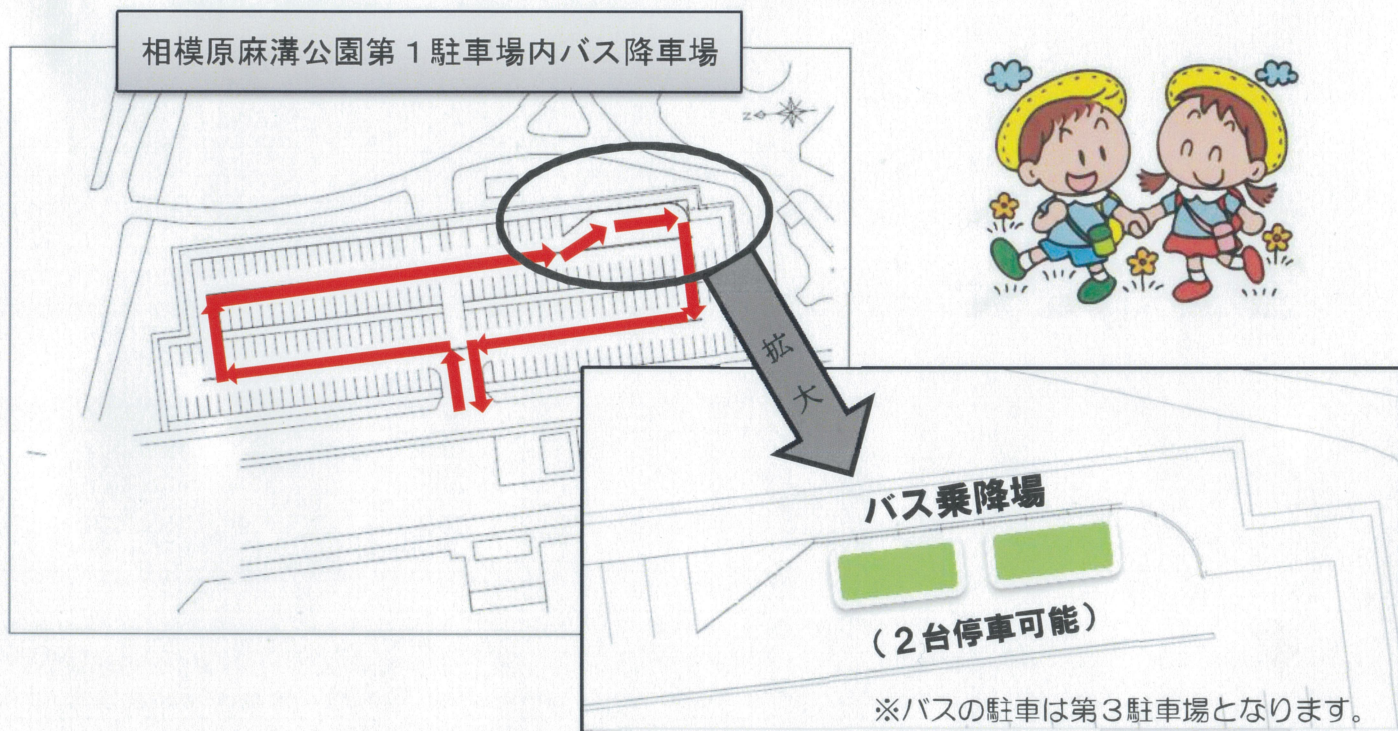

# 相模原麻溝公園第1駐車場に

## マイクロバス乗降場を開設！

相模原市立相模原麻溝公園（ふれあい動物広場を含む。）のご利用にあたり、マイクロバスでお越しの場合は、これまで第3駐車場で乗降や駐車をお願いしており、園児の道路横断や荒天等に危険であるとのこと指摘をいただいております。

そこで、第1駐車場の一部を改修し、マイクロバスの乗降場を開設しましたので、お知らせいたします。

なお、第1駐車場はあくまで乗降場としての利用であり、駐車については従来どおり第3駐車場のご利用となりますので御理解・御協力をお願いします。

- ※ 利用できるマイクロバスは、車両総重量8 t未満、定員29名以下の車両です。大型、中型及びマイクロバスに分類されない小型車両の進入はできません。
- ※ 遠足などで公園を団体でご利用の際には、申込みが必要です。  
麻溝公園 ホームページから申込書をダウンロードの上、公園管理事務所までFAXでお申込みください。
- ※ 団体利用の申込みにより、バス降車場をカラーコーンで確保いたします。申込みがない場合には、バス降車場を一般車両駐車場として開放しますので、ご承知おきください。