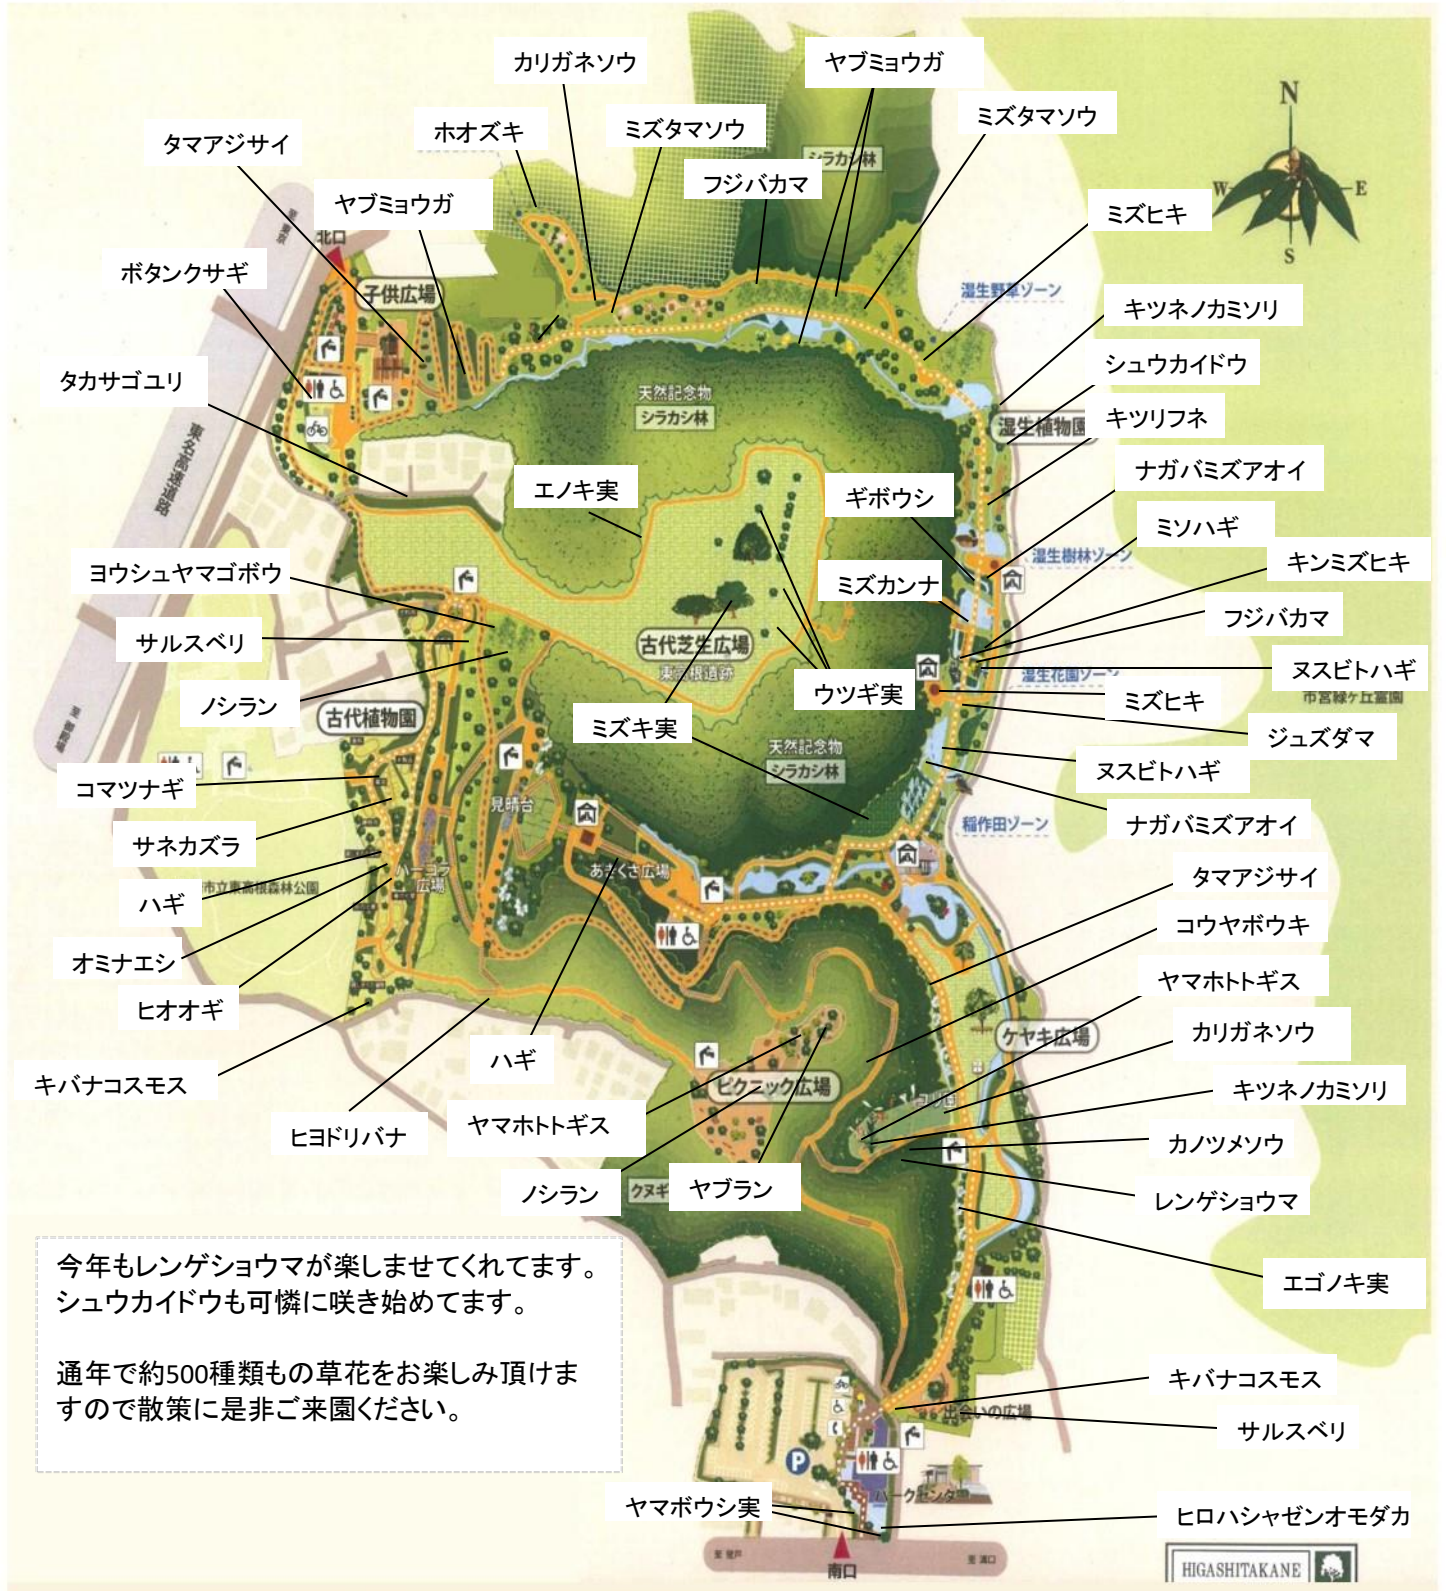

けんりつひがしたかねしんりんこうえん 県立東高根森林公園

花マップ

今年もレンゲショウマが楽しませてくれます。
シュウカイドウも可憐に咲き始めてます。

通年で約500種類もの草花をお楽しみ頂けます
ので散策に是非ご来園ください。

〒216-0031 川崎市宮前区神木本町 2-10-1
Tel 044-865-0801

2021年08月13日現在