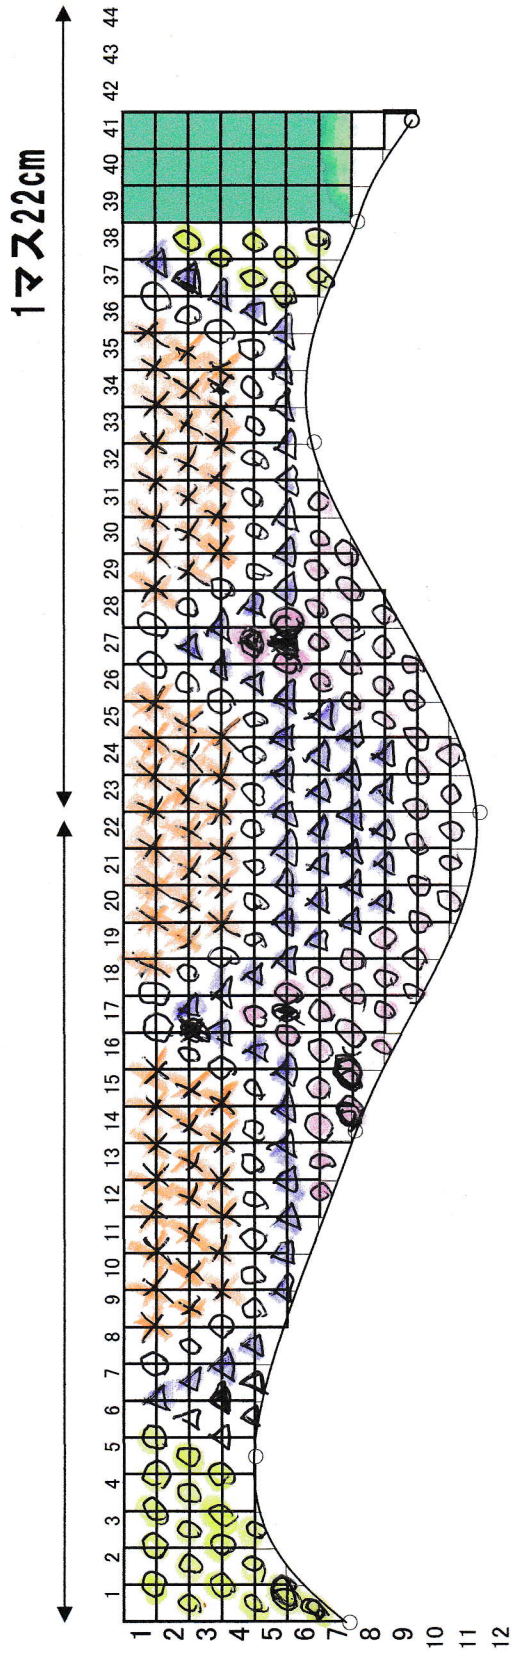

# テニスコート前花壇白図

|   |         |                        |
|---|---------|------------------------|
| ○ | マニマニ    | 27P                    |
| X | 21-21ノト | 63P                    |
| ○ | 309E 式7 | 39P                    |
| △ | PT39G   | <del>18P</del> 59P 64P |
| ○ | 1-1=ア   | 52P                    |
|   |         | 245P                   |