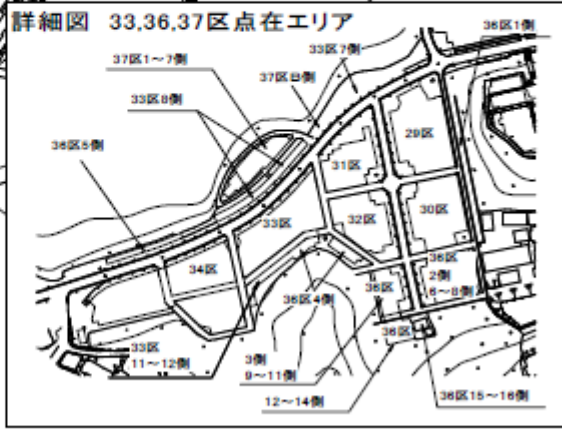

# 緑ヶ丘霊園 案内図

0 100 200m  
縮尺 1:6000 (A4)

- 休憩所
- トイレ
- 車が入れる園路
- 車止め

交通 JR南武線「津田山駅」下車 霊園事務所まで250m (徒歩3分)、霊堂まで1200m (徒歩15分)  
JR南武線「久地駅」下車 久地口まで450m (徒歩6分)