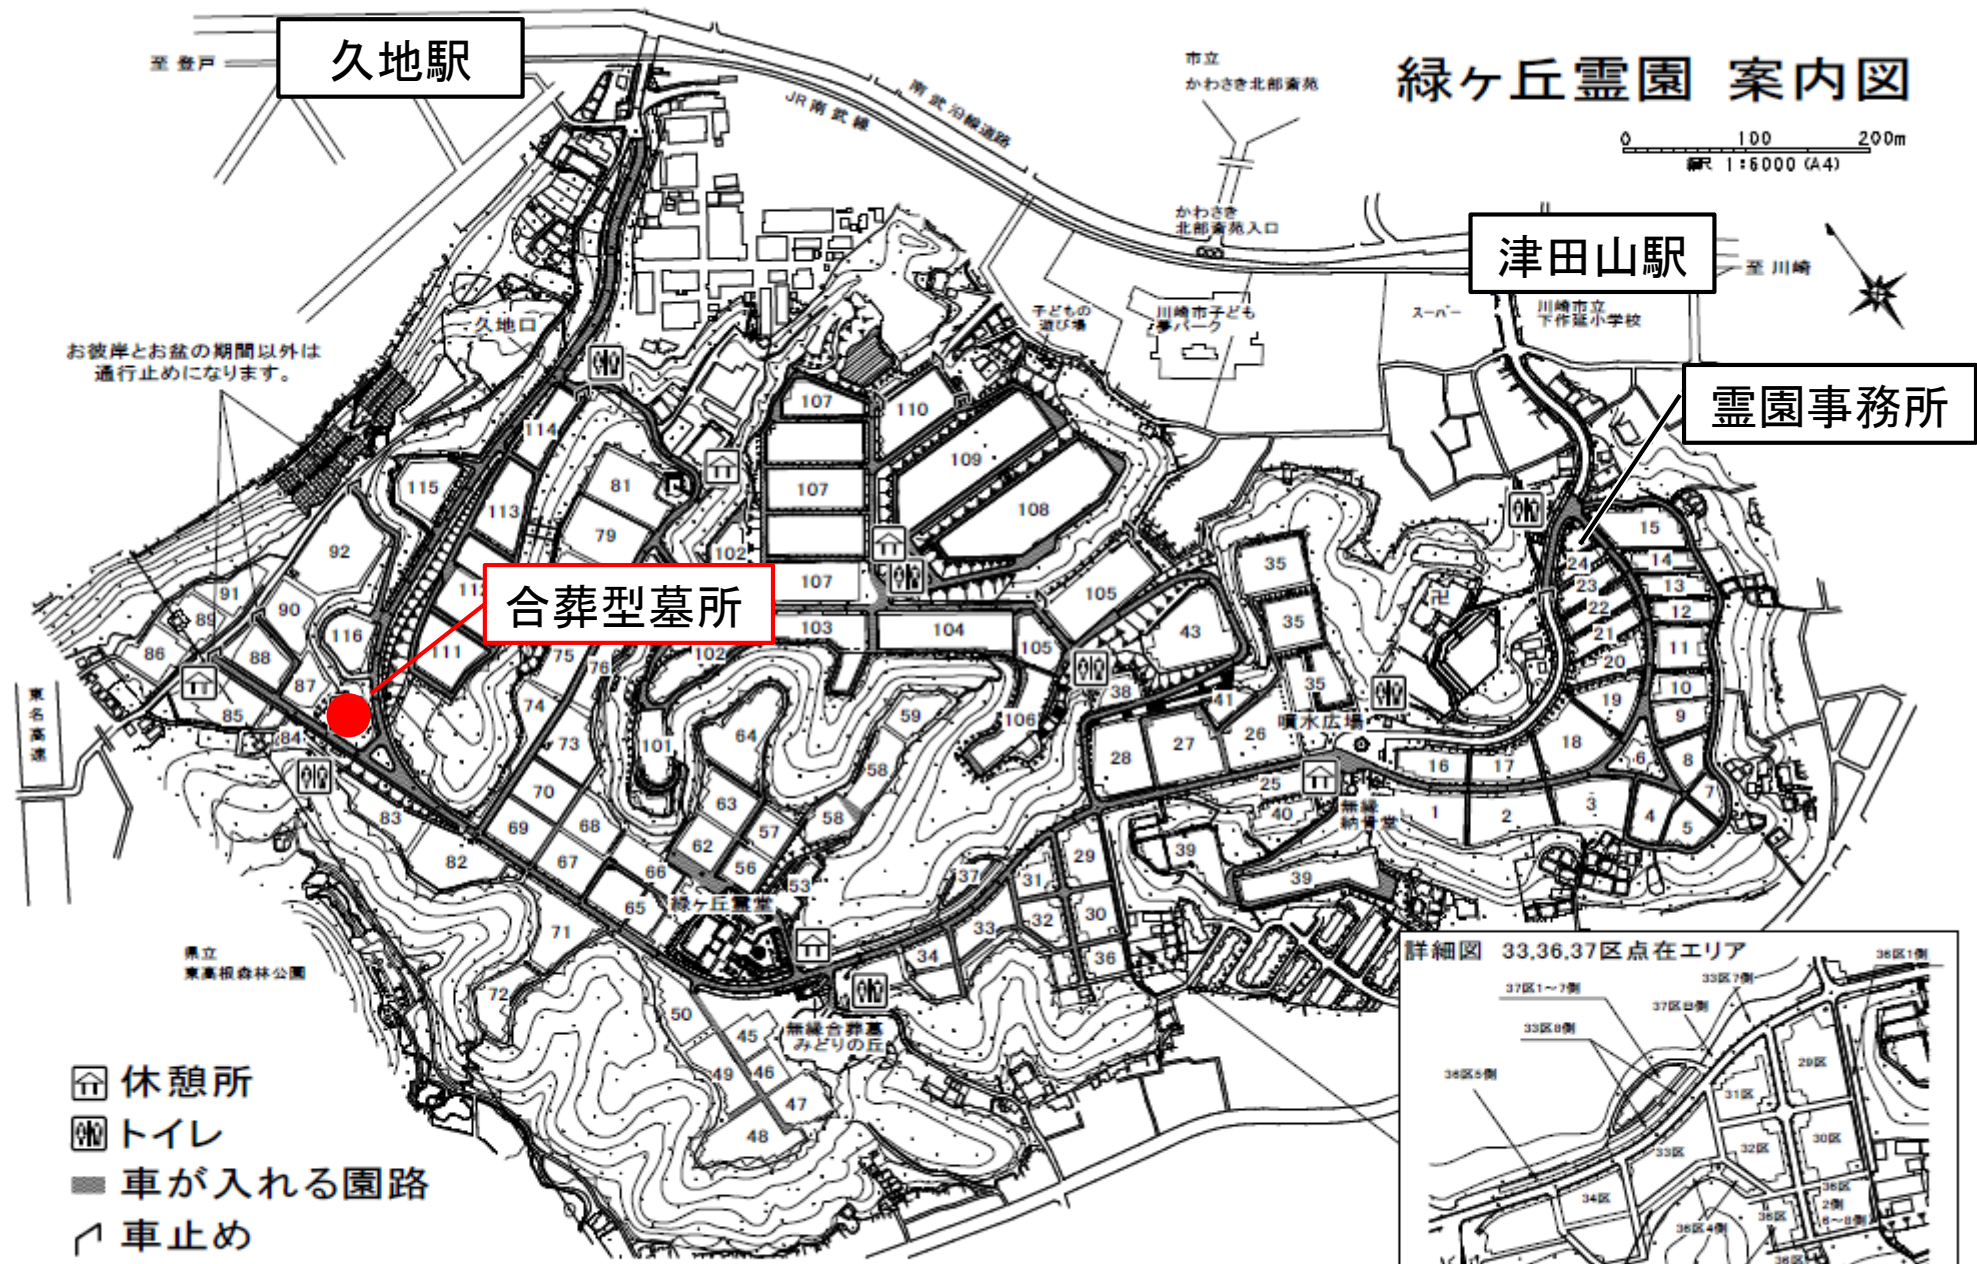

# 緑ヶ丘霊園 案内図

0 100 200m  
縮尺 1:6000 (A4)

- 休憩所
- トイレ
- 車が入れる園路
- 車止め

交通 JR南武線「津田山駅」下車 霊園事務所まで250m (徒歩3分)、霊堂まで1200m (徒歩15分)  
JR南武線「久地駅」下車 久地口まで450m (徒歩6分)