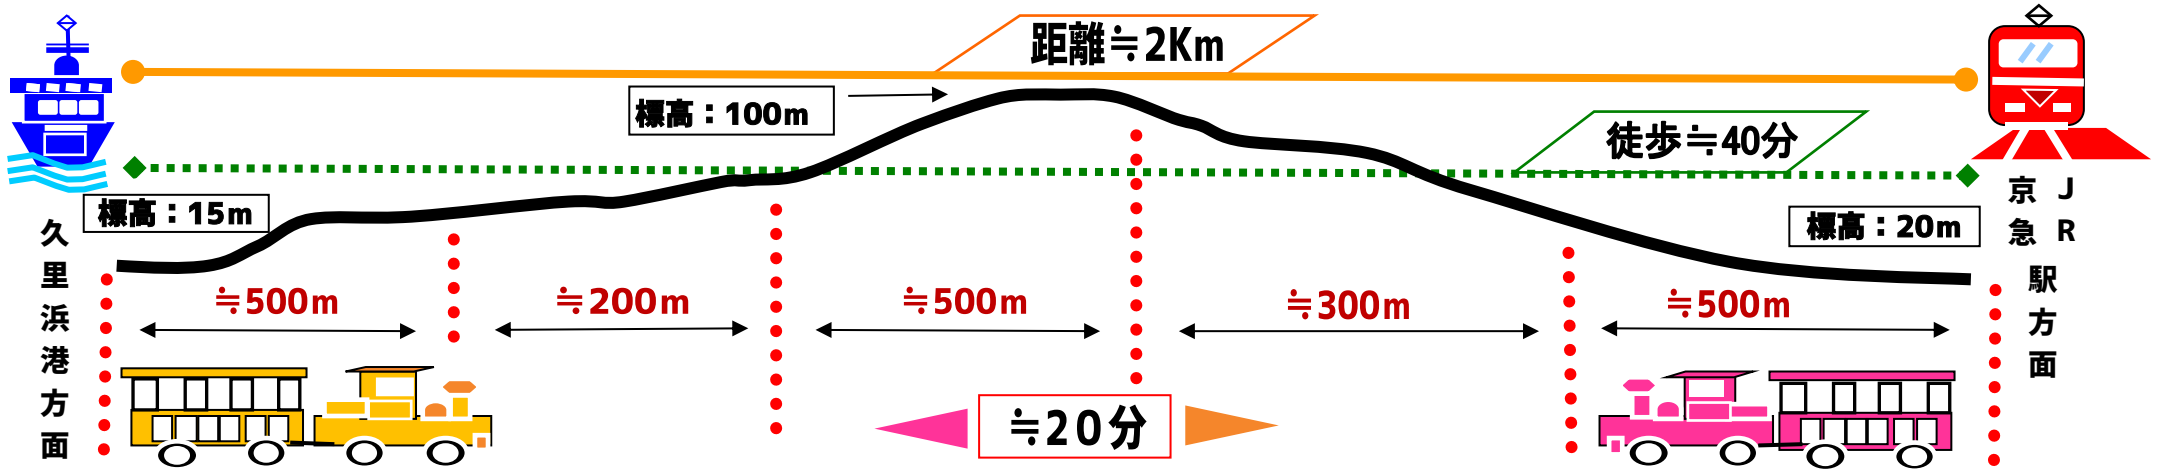

フラワートレイン運行系統図

⊗ ≒ 5分 ● ≒ 2分 ● ≒ 5分 ● ≒ 3分 ● ≒ 5分 ⊗

四季の花壇前

展望台
(東京湾眺望)

カフェレストラン前

ヘルパ

ハーブ園入口

ツバキ園
県木の広場
愛の鐘

冒険ランド

展望台
(園内眺望)

ポピー・コスモス園頂上

季節の花々
春: ポピー
秋: コスモス

ポピー・コスモス園広場

第2駐車場
アーチェリー場
エアライフル場
ペリー公園
東京湾フェリー
久里浜港
花の国プール

レストラン
天空BBQ

ハーブ園
キッズガーデン(大型遊具)
ロング滑り台
足湯
売店