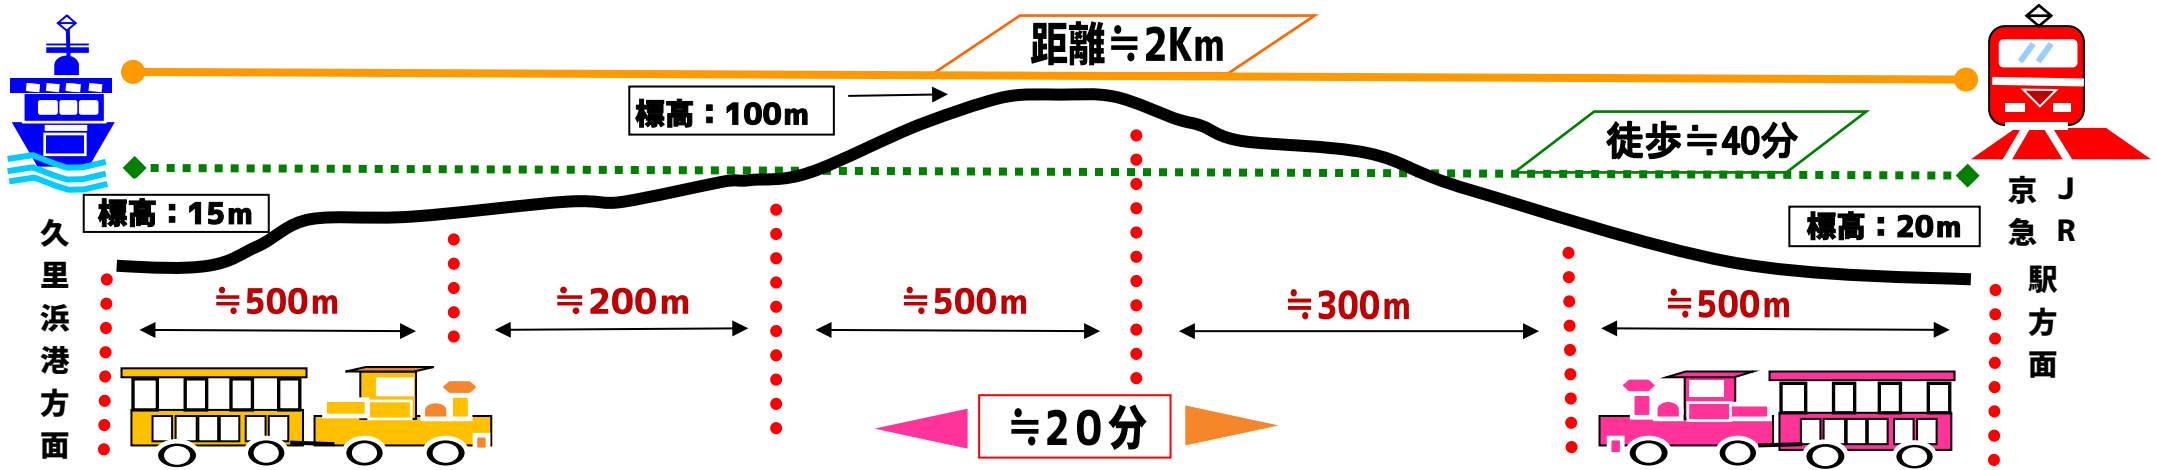

フラワートレイン運行系統図

⊗ ≒ 5分 ● ≒ 2分 ● ≒ 5分 ● ≒ 3分 ● ≒ 5分 ⊗

四季の花壇前

展望台
(東京湾眺望)

カフェレストラン前

ヘルパ

ハーブ園入口

ツバキ園
 県木の広場
 愛の鐘

冒険ランド

展望台
(園内眺望)

ポピー・コスモス園頂上

季節の花々
 春: ポピー
 秋: コスモス

ポピー・コスモス園広場

第2駐車場
 アーチェリー場
 エアライフル場
 ペリー公園
 東京湾フェリー
 久里浜港
 花の国プール

レストラン
 天空BBQ

ハーブ園
 キッズガーデン(大型遊具)
 ロング滑り台
 足湯
 売店