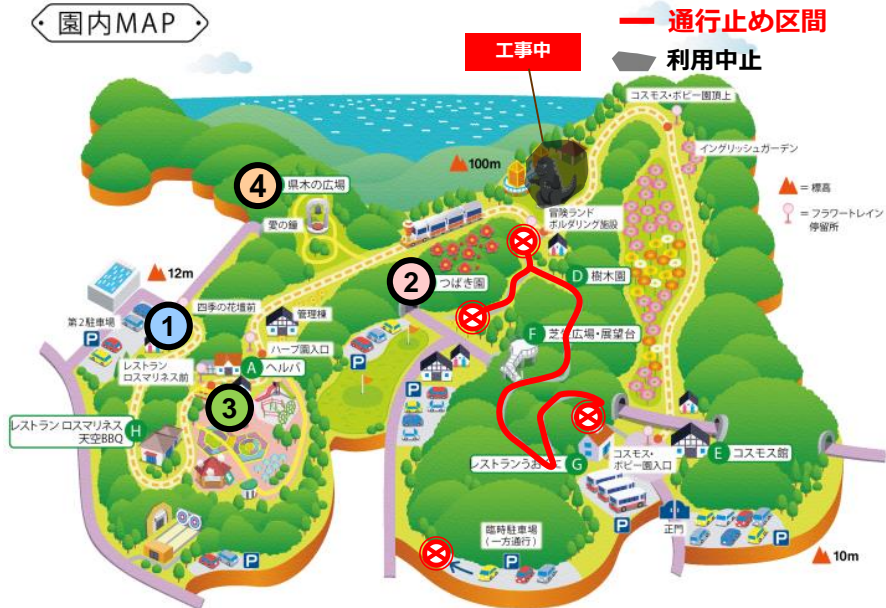

べにみょうれんじ
紅妙蓮寺

① 四季の花壇

ニオイスイセン

咲き
始め

ニホンスイセン

園内MAP

③ ハーブ園

咲き
始め

ナノハナ

サザンカ (皇玉)

④ 泉木の広場

咲き
始め

たちかんつばき
立寒椿