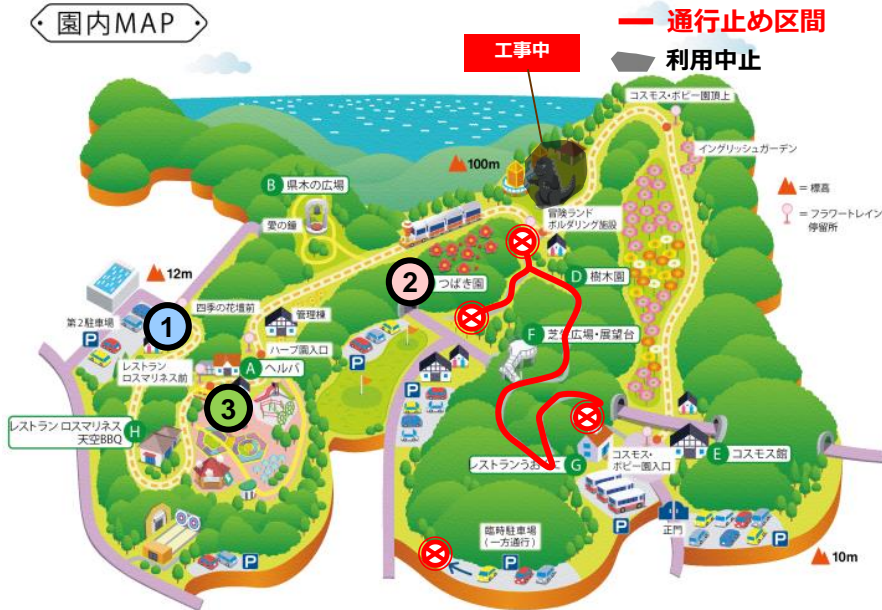

たろうかじゃ
太郎冠者

① 四季の花壇

ジャノメエリカ

ニホンスイセン

・園内MAP

③ ハーブ園

オススメ!

ナノハナ