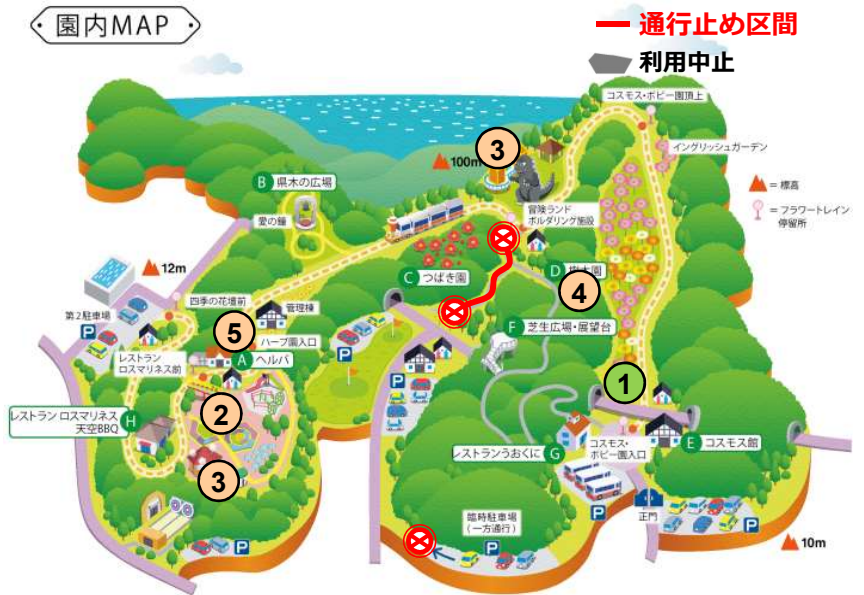

くりはま花の国 開花情報

2020年9月17日 現在

① コスモス園様子 生育中

レモンブライト奥～第一駐車場へ

園内バス通路より中央部分

入口から

中央部

コスモス赤

ジニア+モンキアゲハ

園内MAP

② ハーブ園

ガウラ

④ 樹木園

ツユクサ

③ 冒険ランド

サルスベリ

③ グリーンハウス (温室)

ハイビスカス

モンステラ

⑤ ハーブ園入口付近

ヒマワリ