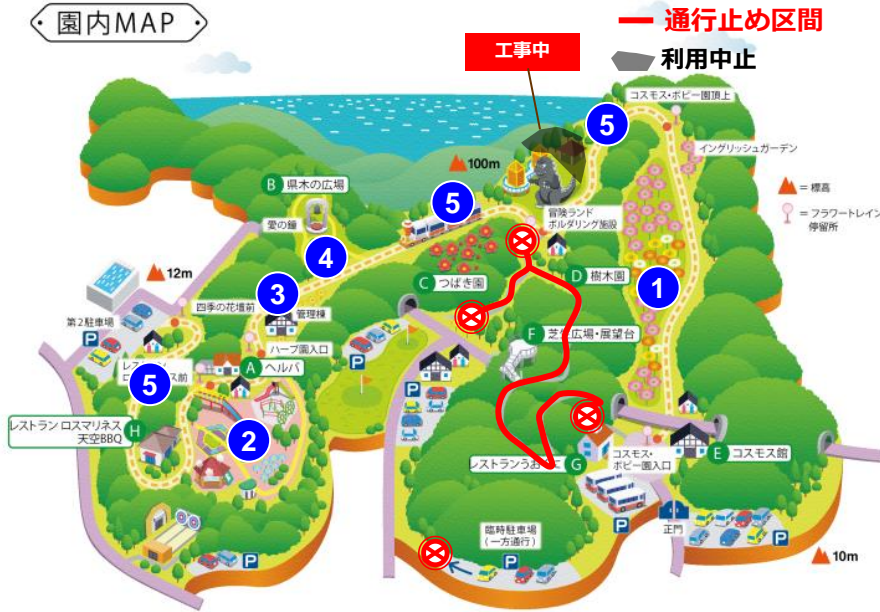

くりはま花の国 開花情報

2019年10月9日現在

① コスモス園

コスモス園全景 (10/9現在)

見頃

レモンブライト

開花
始め

センセーション

園内MAP

園路沿い

オ
ス
メ

③レモンブライト

④ (県木の広場)

キバナコスモス

シュウメイギク

② ハーブ園

メキシカンブッシュセージ

GREEN
HOUSE

ゴクラクチョウカ

スカイブルーセージ

オ
ス
メ

エンゼルトランペット

四
季
咲
き

⑤ アジサイ
(エンドレスサマー)