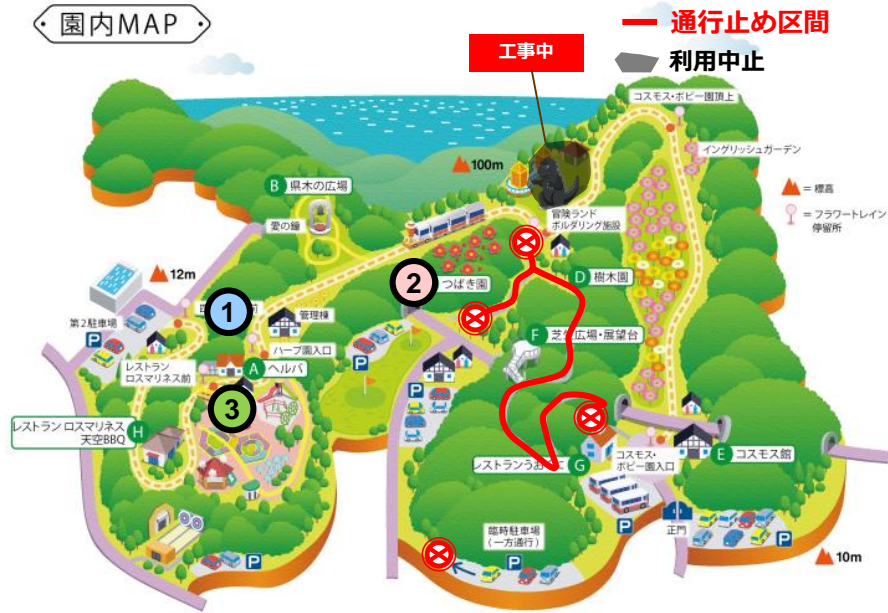

べにみょうれんじ
紅妙蓮寺

① 四季の花壇

ニオイスイセン

ツバキ

園内MAP

③ ハーブ園

オススメ!

サザンカ (皇玉)

ダリア (皇帝ダリア)

ユリオプステージー