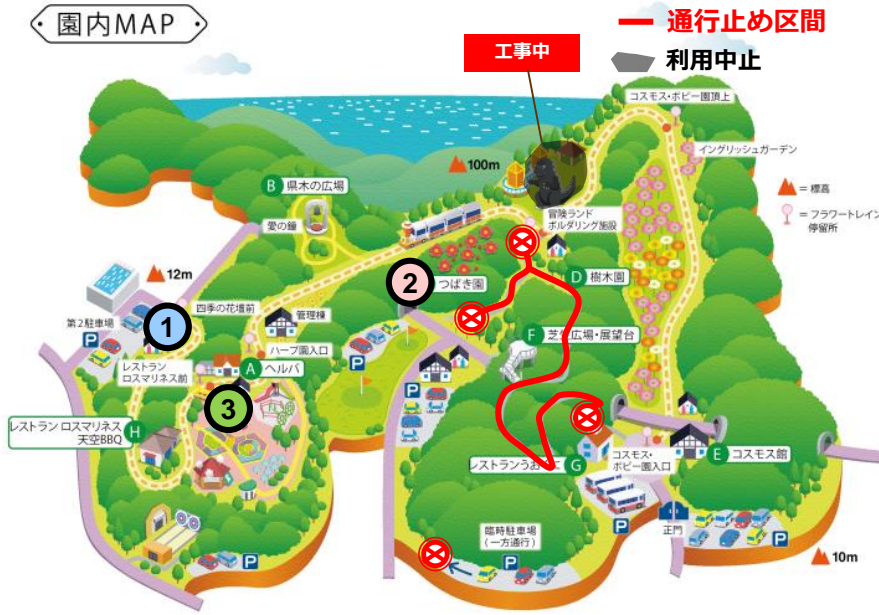

オススメ!

ニホンスイセン

② ツバキ園

オススメ!

すきやわびすけ
数奇屋侘助

たろうかじゃ
太郎冠者

きくとうじ
菊冬至

しゅんしょうこう
春曙光

園内MAP

③ ハーブ園

ナノハナ

チャイナレディ

フラワーガール