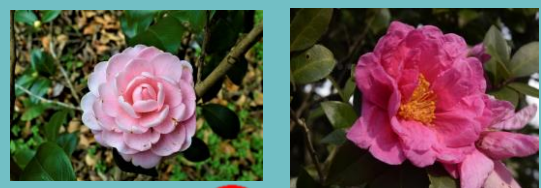

くりはま花の国 開花情報

2021年1月21日 現在

① ツバキ園 ツバキ オススメ!

なんぼんこう
南蛮紅

たいわんつばき
台湾椿

おとめつばき 咲き始め
乙女椿

フラワーガール

かもほんなみ
加茂本阿弥