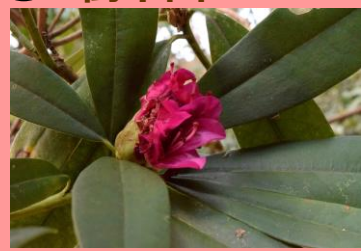

⑥ 樹木園

せいようしゃくなげ
西洋シャクナゲ