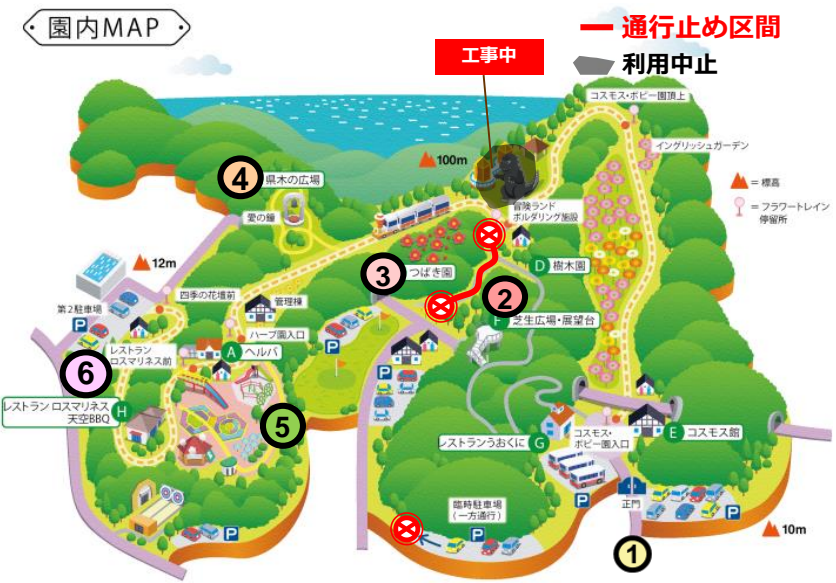

## ② 樹木園・展望台

ソメイヨシノ

## ④ 県木の広場

オススメ!

オオシマザクラ

コブシ

ミツマタ

### 園内MAP

## ⑥ 第2駐車場

オススメ!

ようこうざくら  
陽光桜