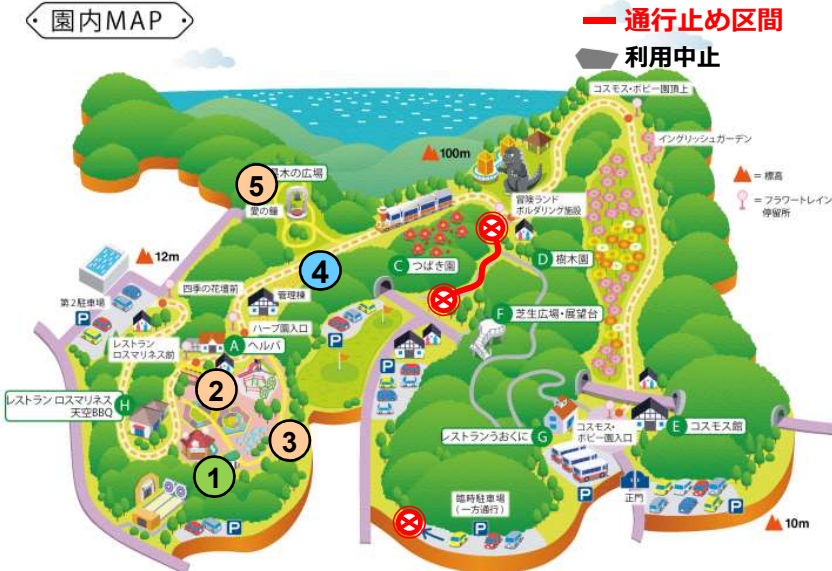

エンジェルトランペット

ギフトゲットウ

ハイビスカス

④ 管理棟 (横)

アグロステンマ

園内MAP

② ハーブ園

ラベンダー

③ ハーブ園 (園路)

トケイソウ

イエローヤロウ

⑤ 梟木の広場

カイコウス