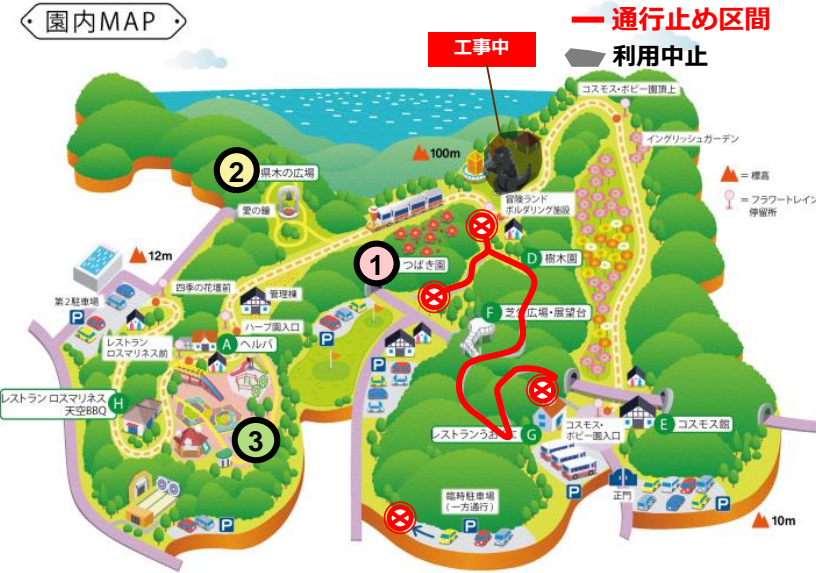

くりはま花の国 開花情報

2020年2月21日 現在

園内MAP

② 黒木の広場

オススメ!

ウメ

① ツバキ園

ルック・アウェイ

しきぶ
式部

ニーナ・エーブリ

③ ハーブ園

モモ

クリスマスローズ

ジュトレ
九曲

こくりゅう
黒龍

あさひのみなと
旭の湊

そうしあらい
草紙洗