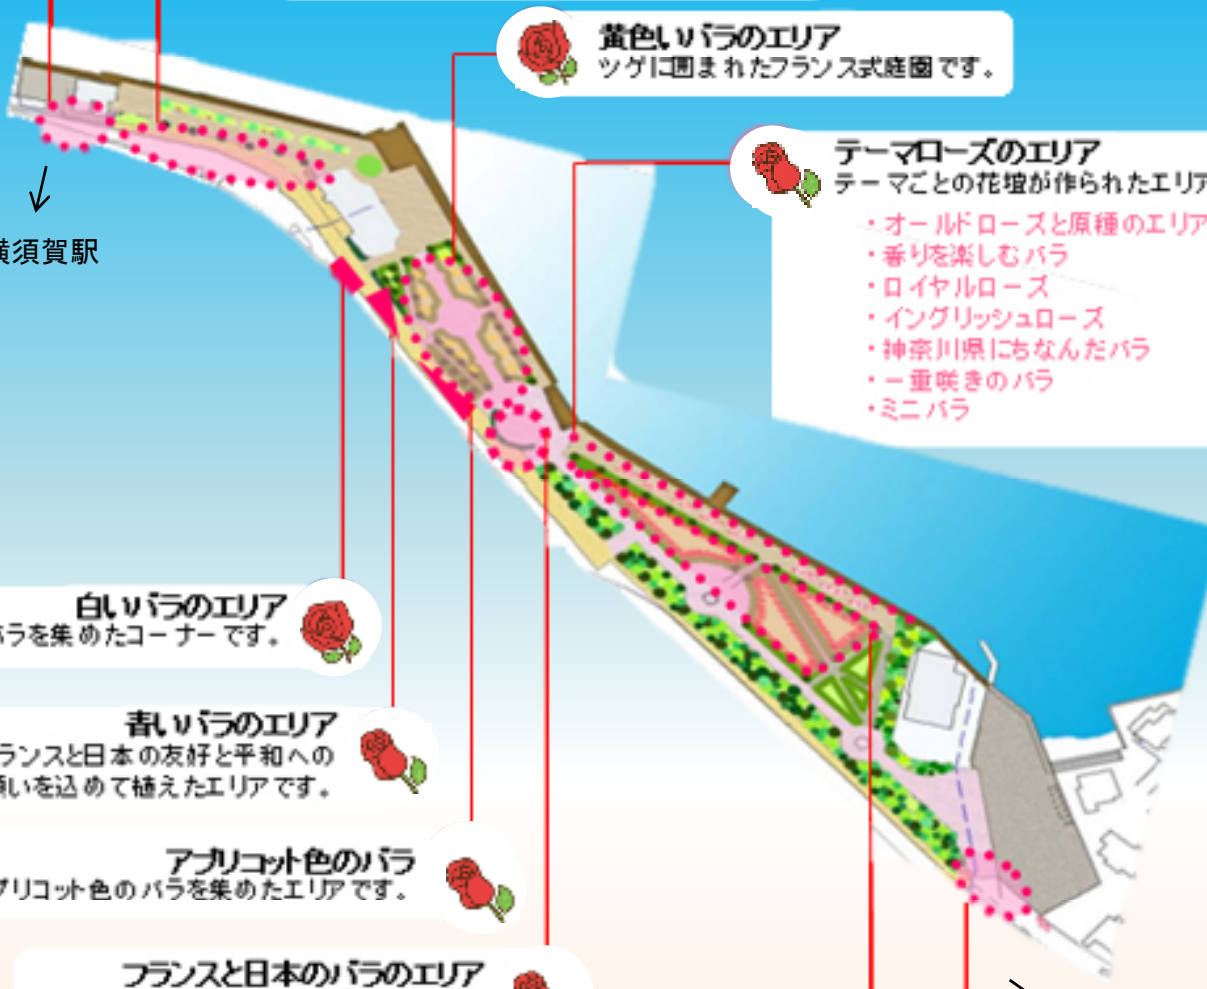

## つるバラのエリア

アーチにつるバラを絡ませた立体的な花壇です。

## 黄色いバラのエリア

ツゲに囲まれたフランス式庭園です。

## テーマローズのエリア

テーマごとの花壇が作られたエリアです。

- ・オールドローズと原種のエリア
- ・香りを楽しむバラ
- ・ロイヤルローズ
- ・イングリッシュローズ
- ・神奈川県にちなんだバラ
- ・一重咲きのバラ
- ・ミニバラ

JR横須賀駅

京急汐入駅

## 白いバラのエリア

白いバラを集めたコーナーです。