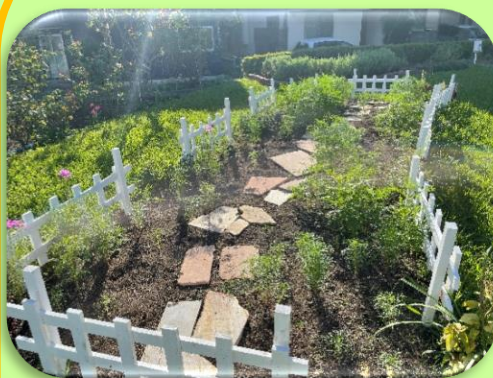

まだまだ暑い日が続きます。体調管理に気をつけてお過ごしください。  
 お月見といえば月見団子。実は関東と関西で形が違います。関東は白くて丸い団子ですが、関西は里芋の形をしていて、周りに餡をまきつけています。

今月の見どころ

7月にテニスコートの住宅側に磯子区区政推進課と協働でコスモス花壇を設置しました。

摘み取り会したいなあ

ソナタミックス、レモンブライト、シーシェル、ダブルクリック、キャンパスイエローを提供していただき、梅林小学校の1年生に植え付けをしていただきました。

ミツバチ情報

～今年もお世話になりました🍯～

まだまだ残暑厳しい9月ですが、冬支度に向けての準備を開始するので、今年度分の新杉田公園の採蜜はそろそろおしまいです🍯

また来年の4月から新杉田公園は採蜜を開始します。今年度分は在庫限りとなりますのでお早めにお買い求めください🍯

お花の紹介

コスモス

キク科の一年草。秋空でそよ風に揺れながら咲いています。短日植物と言って、日が短くなると開花します。新杉田公園の磯子区区政推進課から提供していただいた様々なコスモスをご観賞ください。