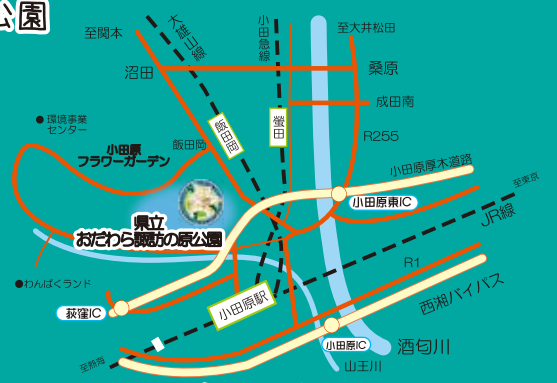

5/14 (土) 事前受付 先着順 雨天中止 **野草の花かんむり作り**

公園に生えている野草をつかって花かんむりを作ってみよう！どんなお花をえらぶかは皆さん次第！オリジナルの花かんむりを作ってね。

★時間：13時～14時30分
★参加費：無料
★定員：各回7組(1組同一世帯5名まで)
★対象年齢：5歳以上
★参加方法：4月18日(月)10時～先着順。

5/9～25 (月) (水) **モールの虫づくり**

カラーモールで虫を作ってみよう！

★時間：9時～17時(受付16時まで)
★参加費：無料
★定員：なし
★場所：パークセンター(学習コーナー)

5/26～6/15 (木) (水) **雨の季節の折り紙**

季節の折り紙を折ってみよう！

★時間：9時～17時(受付16時まで)
★参加費：無料
★定員：なし
★場所：パークセンター(学習コーナー)

5/21～6/5 (土) (日) **すわのはら植物かんさつビンゴ**

すわのはら公園のお花やはっぱなどの植物を観察して、ビンゴに挑戦しよう！ビンゴをたくさんそろえるとお菓子をプレゼント！

★時間：9時～16時30分(答えあわせは、17時まで)
★参加費：無料 ★場所：パークセンター
★定員：なし
★持ち物：デジタルカメラ、スマートフォンなど、撮影して写真の確認ができるもの

クラフトコーナー・学習コーナーご利用の際のお願い

★ご利用は、毎時00分で交代です。
クラフトコーナー2組、めりえコーナー4組(1組4名まで)です。
★ご利用の際には、「ヘルスチェック」のご記入にご協力下さい。
★レジ袋は、有料となります。マイバックをご持参下さい。

すわのはら公園 バーベキュー!

1日1組限定!
事前予約制!
1ヶ月前より予約受付

火起こし&片付け不要!
飲食物の持込自由!

感染症対策のため、2mを目安に十分な距離を取り、密集・密接を避け、手洗い、マスク着用などのせきエチケットに努めてご利用ください。発熱やせきの症状がある方はご利用をお控えください。

神奈川県内最長! (2022年4月現在) 169mのローラーすべり台がある公園

県立おだわら諏訪の原公園

〒250-0055 神奈川県小田原市久野3821-1
TEL: 0465-34-0404 FAX: 0465-34-0405

開園時間：終日解放 入園無料
駐車場無料 ※利用時間8:30～18:00(3月～11月) / 8:30～17:30(12月～2月)
休園日：年中無休(※公園管理のため前記以前に閉園することがあります)
アクセス：
伊豆箱根鉄道大雄山線「飯田岡」から楠坂口まで徒歩5分、パークセンターまで徒歩20分(約1.6km上り坂)
小田原駅より伊豆箱根バス「県立諏訪の原公園」行き。終点下車。
指定管理者：おだわら諏訪の原公園パートナーズ
(代表企業：横浜緑地㈱ 構成員：伊豆箱根鉄道㈱・㈱加藤造園)

おだわら諏訪の原公園の指定管理者「おだわら諏訪の原公園パートナーズ」は、2022年4月1日より代表者が横浜緑地株式会社に変更となります。

facebookもみてね!

おだわら諏訪の原公園