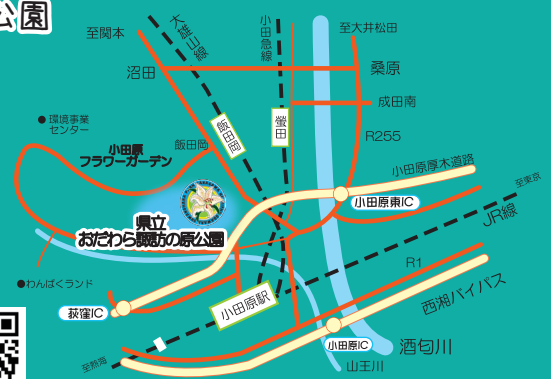

10/15~31
(土) (月)

多目的広場一周!
ハロウィンクイズ

公園の多目的広場にあるクイズの
問題を探して答えてね♪
全問正解で、お菓子をプレゼント!
※お菓子は、先着120個です。
★時間: 9時~17時
★参加費: 無料 ★定員: なし
★スタートとゴール: パークセンター

※フラワーガーデンは、10/17(月)、24(日)は
休園日です。
※プレゼントは、1人1個にご協力ください。

10/15~31
(土) (月)

ハロウィン
ぬりえ

ハロウィンのぬりえをぬろう!
★時間: 9時~17時
(受付16時まで)
★場所: パークセンター
(学習コーナー)
★参加費: 無料
★定員: なし

10/22 (土) 10/23 (日) 事前
受付 抽選

サツマイモ収穫体験

あまくておいしいサツマイモの
収穫体験です♪

★時間: ①10時~12時
②13時~15時
★参加費: 500円(税込)
★定員: 各回7組(1組同一世帯5名まで)
★参加方法:
9/30(金)~10/16(日)の期間受付。
定員を超えた場合抽選です。

未病改善イベント

当日
受付 先着順 雨天
中止

★時間: 11時~12時 ★場所: 多目的広場
★参加費: 無料
★参加方法: 10時30分~会場にて受付。先着順。
★運動に適した服装とスニーカーで、飲物持参。
★雨天中止は、8:30頃にホームページに掲載。

10/16 (日) 走りかた教室

講師: 城下町スポーツクラブ
津下明弘さん
基本的な走りかたや
コツを学んで
楽しく走ろう!
★定員: 50名(対象: 5歳以上)

10/23 (日) らくらくエアロ&
ストレッチ

講師: 城下町スポーツクラブ
安藤佳子さん
リズムに合わせてステップを
踏んでから、ストレッチで
からだを伸ばしましょう!
★定員: 50名(対象: どなたでも)

感染症対策のため、2mを目安に十分な距離を取り、密集・密接を避け、手洗い、マスク着用などのせきエチケットに
努めてご利用ください。発熱やせきの症状がある方はご利用をお控えください。

神奈川県内最長! (2022年9月現在) 169mのローラーすべり台がある公園

県立おだわら諏訪の原公園

〒250-0055 神奈川県小田原市久野3821-1
TEL: 0465-34-0404 FAX: 0465-34-0405

開園時間: 終日解放 入園無料
駐車場無料 ※利用時間8:30~18:00(3月~11月) / 8:30~17:30(12月~2月)
休園日: 年中無休(※公園管理のため前記以前に閉園することがあります)
アクセス:
伊豆箱根鉄道大雄山線「飯田岡」から楠坂口まで徒歩5分、パークセンターまで
徒歩20分(約1.6km上り坂)
小田原駅より伊豆箱根バス「県立諏訪の原公園」行き。終点下車。
指定管理者: おだわら諏訪の原公園パートナーズ
(代表企業: 横浜緑地(株) 構成員: 伊豆箱根鉄道(株)、(株)加藤造園)

おだわら諏訪の原公園の指定管理者「おだわら諏訪の原公園パートナーズ」は、
2022年4月1日より代表者が横浜緑地株式会社に変更となりました。

facebookもみてね!

おだわら諏訪の原公園

検索