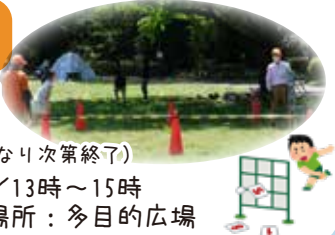

★場所：パークセンター前広場

5/6
(月振休)

石塚俊夫さん

※強風の場合中止

子供から年配の方まで楽しめる
ポップス尺八の演奏を
お楽しみください♪

★時間：11時～12時 ★参加費：無料

★場所：パークセンター前広場

5/5
(日)

3033 (サンマルサンサン) 運動

神奈川県で推奨している、3033運動(1日30分、
週3回、3ヶ月間)を紹介するブースです。
握力や血圧測定、缶バッジ作りができますよ。

★時間：10時～14時 ★参加費：無料

★場所：多目的広場

★協力：神奈川県立スポーツセンター

5/5
(日)

ストラックアウト

ストラックアウトに挑戦!
クリアしたら、
お菓子プレゼント!(なくなり次第終了)

★時間：10時～11時45分/13時～15時

★参加費：無料

★場所：多目的広場

5/5
(日)

カナッキーの すくすくチャレンジ!

幼少期(3歳～就学前)を対象とした簡単体力測定!
後方ハイハイやボール投げの測定をしてみよう。
おうちの人と一緒にチャレンジしてね!

★時間：11時～12時/13時～14時

★参加費：無料 ★場所：多目的広場